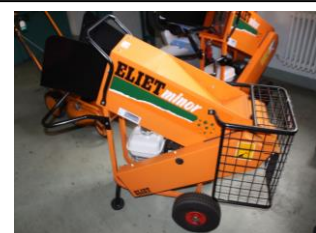

Zum Beispiel der
GRIMME SE-140
mit einer speziellen Ausrüstung
Schweiz

Verlangen Sie ein Angebot

Interessante Lagermaschinen zu Top Konditionen

Neu: Pronar Zweiachswagen Fr. 16'350.—

New Holland TL 100A mit Frontlader Fr. 38'500.—

Neu: Pronar Tandemkipper Fr. 32'000.—

Neu: Frontmäherwerk Vicom Expert 432F Fr. 10'980.—

Wacker WL37 (Weidemann) Fr. 49'000.—

Demo: Kubota M5111 Fr. 78'500.—

Kreisheuer Vicom Fanex 763 C Fr. 9'500.—

Carre Prairial Hackgerät Fr. 12'500.—

Mulcher Falc Zenit 2700 Front/Heck Fr. 7'650.—

Kreiselschwader Deutz Fahr KS 1.40 Fr. 1'700.-

Skid-Steer Schaufel John Deere Fr. 700.—

Grubber Amazone Cenius Fr. 14'800.—

Rasenmäher Honda Fr. 350.—

Feldspritze Fischer gez Fr. 6'500.—